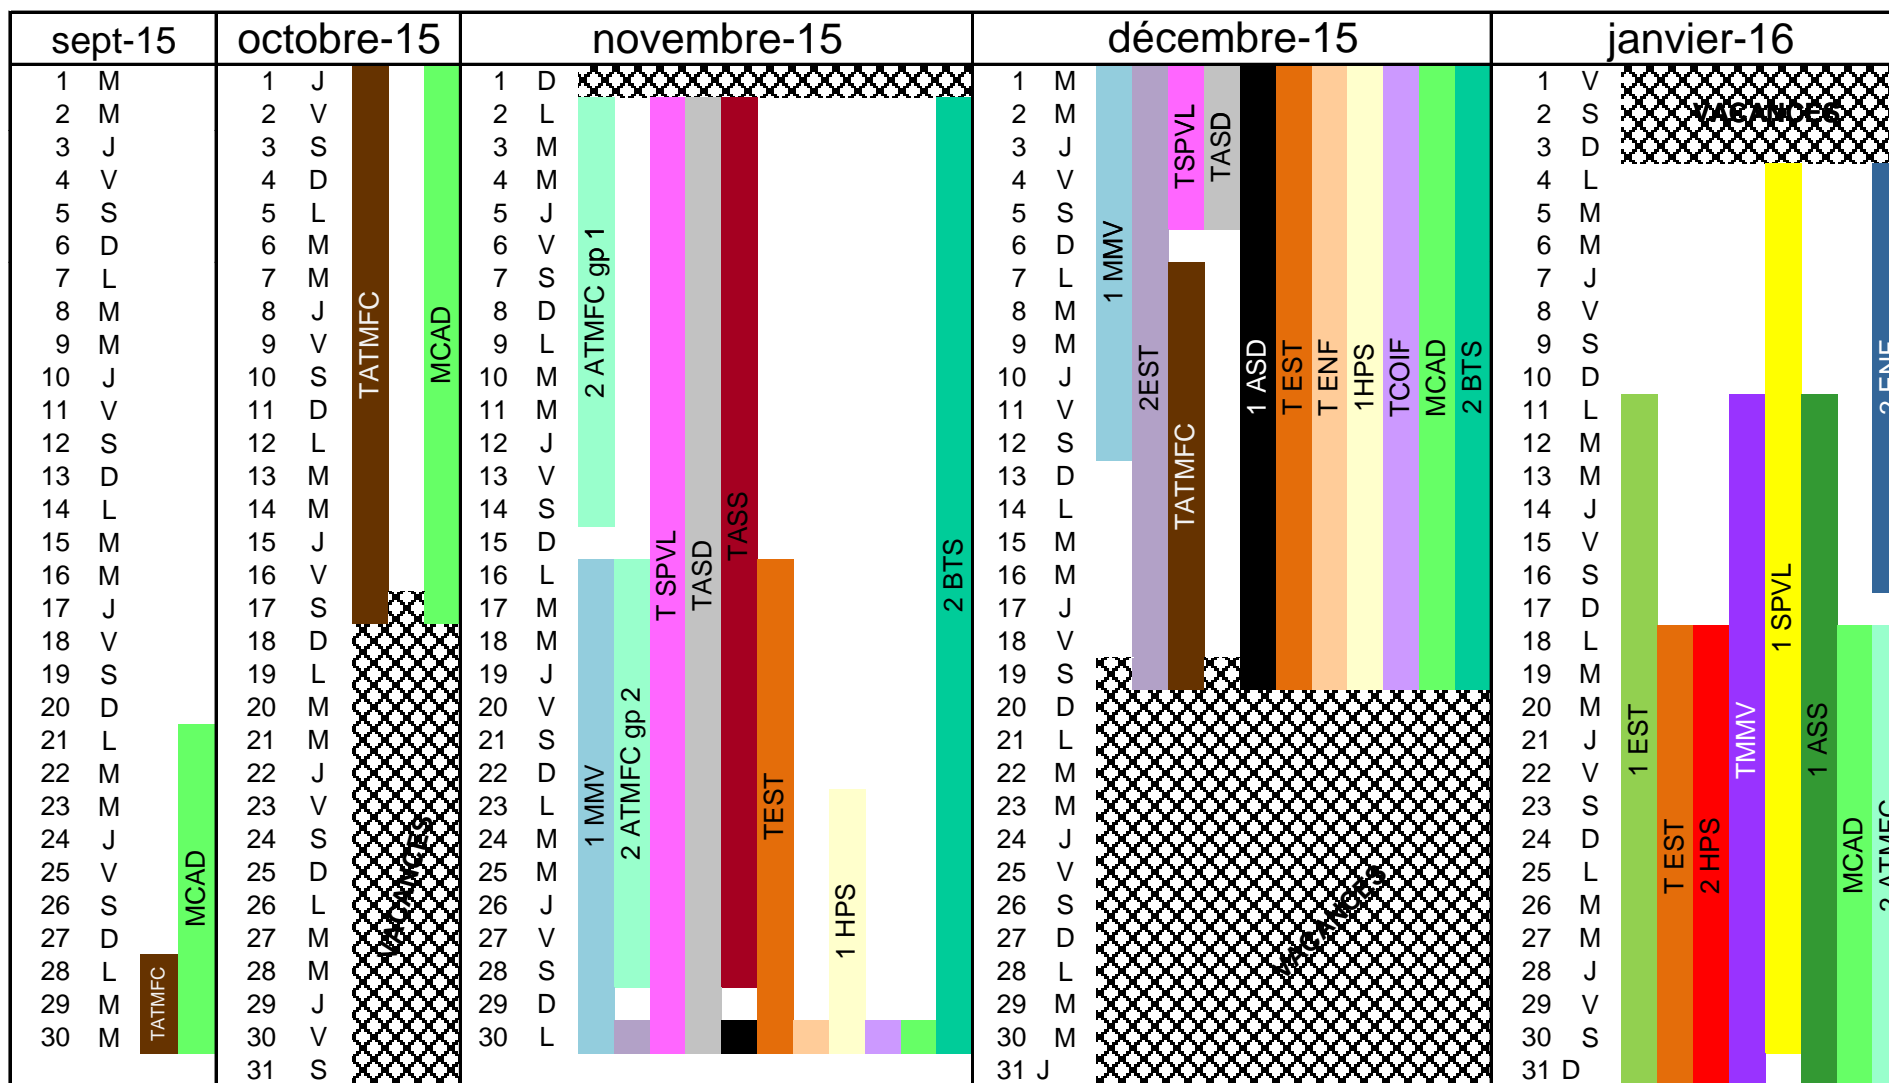

# Périodes de formation en milieu professionnel

Année scolaire 2015-2016

Mise à jour le 11 Juin 2015 à 11H30

# Périodes de formation en milieu professionnel

Année scolaire 2015-2016